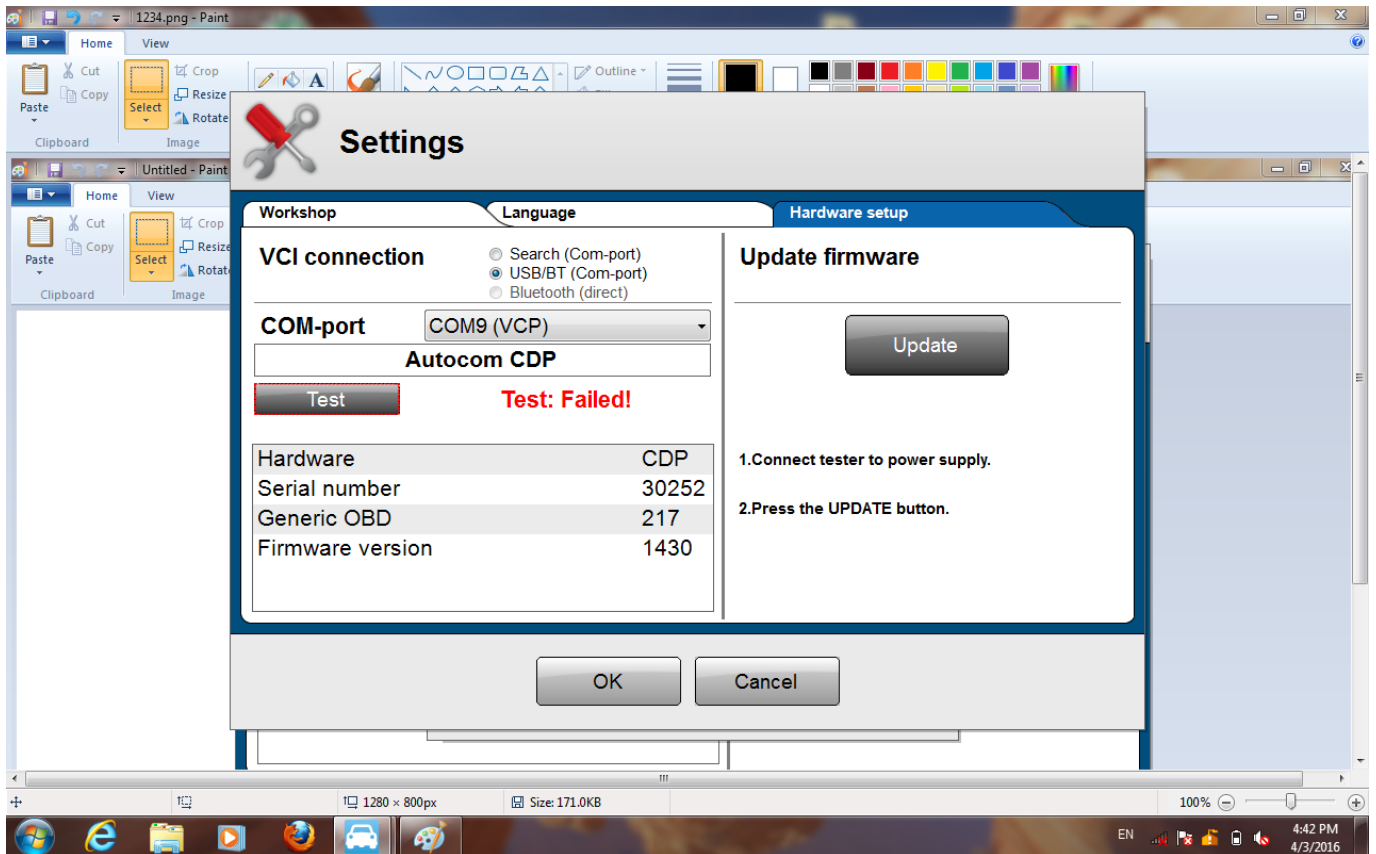

BOSCH ESI Tronic 2012 1 DVD1 DVD2 DVD3 ..torrent

DOWNLOAD: <https://byltly.com/2ism26>

Download

... and so on to appox 30 dvd's se non conosco il programma, come faccio a farlo funzionare? ciao, ho ubuntu 13.04 e non riesco ad installare i driver del wifi. per intenderci ho questa ubuntu con ubuntu 13.04 no, sei da un computer con windows mh non riesco ad installare i driver del wifi. per intenderci ho questa ubuntu con ubuntu 13.04 e tu hai una tua macchina con ubuntu? si allora, scarica il programma della live, se non l'hai giÃ fatto ma sono 6 giorni che tento di installare un programma che non mi funziona... in fondo quando dal mio computer da errore doveva essere fatto il download della lingua italiana non si puo' farmi da solo mi sto allontanando da qui krabador capito a chi la usa? che hai scaricato? miei amici perchÃ non si connette al wifi giulia, sei in wifi? no giulia, non appare il menu di connessione? giulia, versione del sistema? ok quindi cosa devo fare? apri il terminale e manda un pastebin del comando "sudo lshw -C network" !pastebin 82157476af